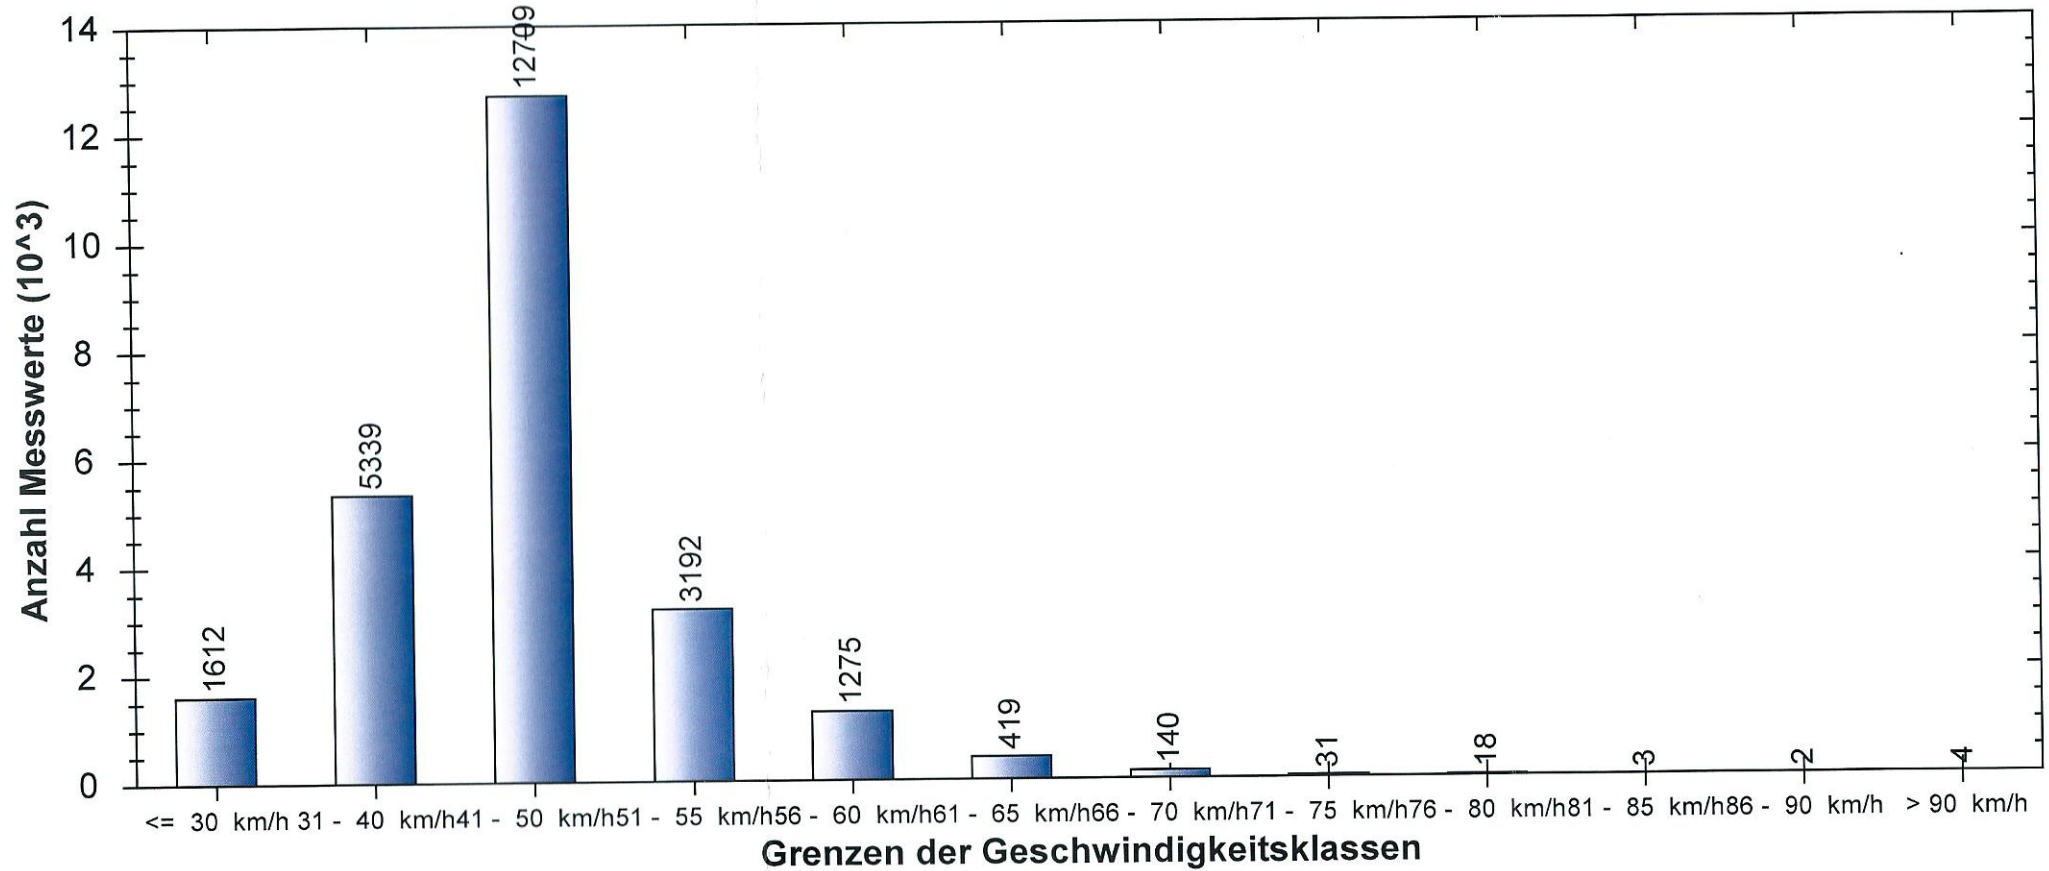

## Häufigkeitsauswertung

**Messort:** Hauptstraße 42, Obernhof

**Bearbeiter:** Stefan Faust

**Auswertebeginn:** Dienstag, 14. April 2015, 15:00 Uhr

**Auswerteende:** Montag, 27. April 2015, 12:00 Uhr

**Kommentar:** verdeckte Messung